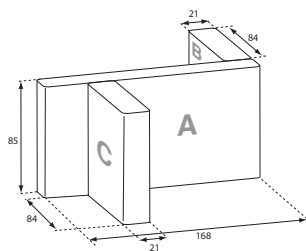

Vanuit elk perspectief een bijzonder effect.

Je kunt alle kanten op met deze verschillende wandcombinaties. Geef je fantasie de ruimte en creëer de mooiste hoekjes. Voor ieder moment en event een nieuwe setting. In kleur of zwart-wit: vanuit elk perspectief een bijzonder effect.

Een statement. Maar wel aabaar. Want door de stofering is de Dots Up aangenaam stevig en licht geluid-dempend. Effectief in grote en kleine ruimtes als je wilt overleggen of ontspannen wachten.

De verschillende hoogtes maken het nog veelzijdiger: kies je voor overzicht, meer privacy of allebei. Alle wandelementen zijn 21cm breed en vullen elkaar perfect aan. Ook met de reguliere Dots zitelementen.

Dots up maakt elke ruimte anders.