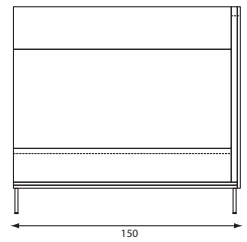

De Turning Talks kan naar wens meer besloten of juist heel open gebruikt worden. Altijd met drie zwenkbare tafeltjes. Lage en hoge wanden, of een combinatie. Zodat je kunt kiezen tussen focus of vrije ruimte. Wil je extra inspiratie, dan draai je de Turning Talks gewoon naar het gewenste uitzicht. Dankzij het plateau gaat dat vrij eenvoudig.