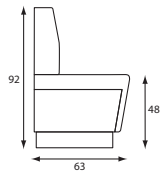

Photography Valerie Clarysse