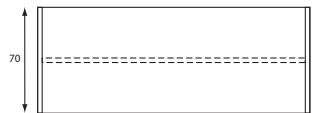

Met Casus kun je alle kanten op. Altijd in stijl.

80 / 100

170 / 190 / 210 / 230

180 / 200 / 220 / 240

180 / 200 / 220 / 240

Cheek to Cheek

In kantoor, kantine, serre of wachtruimte, deze Cheek voelt zich overal thuis. Een duidelijke tafel waaraan iedereen tot z'n recht komt. Of je nu wacht, eet, leest of werkt.