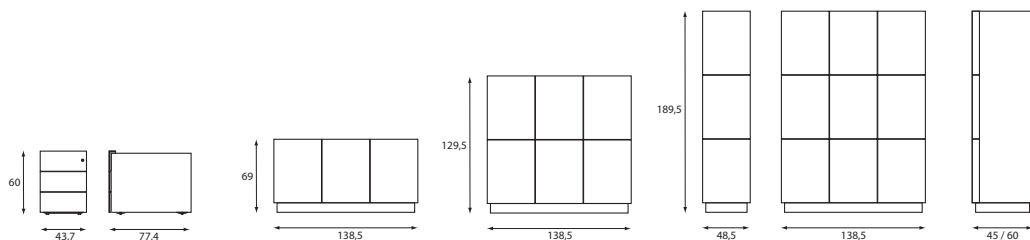

Symmetrie en lijnenspel. Kast met stijl.

Een deur die de hoek omgaat. Verdeling in gelijke vlakken: symmetrie en lijnenspel. System combineert mooi met praktisch. Tot in detail afgewerkt, voor een zakelijk chique look, loft uitstraling of creatief accent.