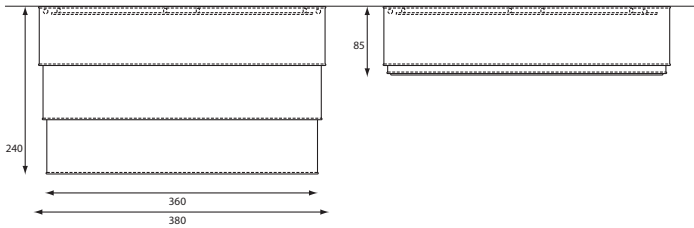

Rondo Solo

Rondo Duo

Rondo Longo

Totale breedte	1155	1950	930
Totale diepte	930	775	930
Totale hoogte	1427	1627	1877
Zithoogte	434	434	nvt
Zitbreedte	780	1800	nvt
Zitdiepte	460	460	nvt
Tafelblad	MDF grijs gelakt	nvt	MDF grijs gelakt
Kabeldoorvoer	optioneel	nvt	nvt

Rondo Quatro

Rondo Quatro Cinema

Totale breedte	2480	2480
Totale diepte	1950	1950
Totale hoogte	1627	1627
Zithoogte	434	434
Zitbreedte	1800	1800
Zitdiepte	460	460
Tafelblad 400mm	standaard	optioneel
Tafelblad 1400mm	optioneel	optioneel
Tussenwand	MDF grijs gelakt of fineer	Smoke glass
230V aansluiting	optioneel	optioneel