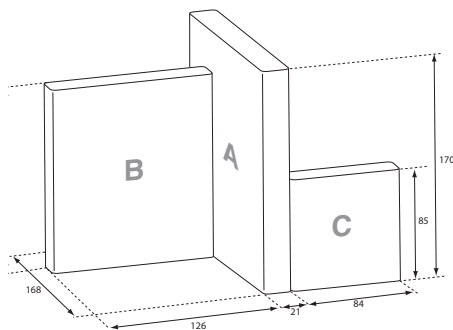

Vanuit elk perspectief een bijzonder effect.

Je kunt alle kanten op met deze verschillende wandcombinaties. Geef je fantasie de ruimte en creëer de mooiste hoekjes. Voor ieder moment en event een nieuwe setting. In kleur of zwart-wit: vanuit elk perspectief een bijzonder effect.

Een statement. Maar wel aabaar. Want door de stofering is de Dots Up aangenaam stevig en licht geluid-dempend. Effectief in grote en kleine ruimtes als je wilt overleggen of ontspannen wachten.

De verschillende hoogtes maken het nog veelzijdiger: kies je voor overzicht, meer privacy of allebei. Alle wandelementen zijn 21cm breed en vullen elkaar perfect aan. Ook met de reguliere Dots zitelementen.

Dots up maakt elke ruimte anders.