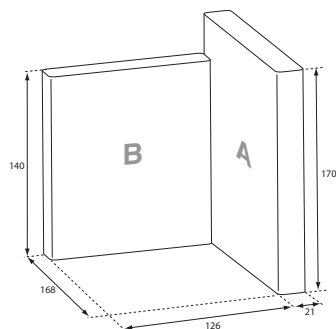

Vanuit elk perspectief een bijzonder effect.

Je kunt alle kanten op met deze verschillende wandcombinaties. Geef je fantasie de ruimte en creëer de mooiste hoekjes. Voor ieder moment en event een nieuwe setting. In kleur of zwart-wit: vanuit elk perspectief een bijzonder effect.

Een statement. Maar wel aabaar. Want door de stofering is de Dots Up aangenaam stevig en licht geluid-dempend. Effectief in grote en kleine ruimtes als je wilt overleggen of ontspannen wachten.

De verschillende hoogtes maken het nog veelzijdiger: kies je voor overzicht, meer privacy of allebei. Alle wandelementen zijn 21cm breed en vullen elkaar perfect aan. Ook met de reguliere Dots zitelementen.

Dots up maakt elke ruimte anders.