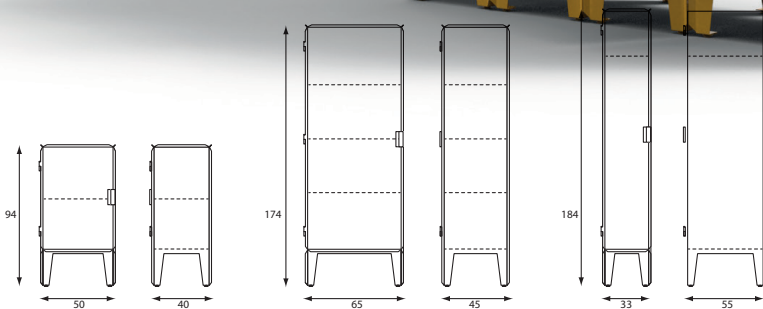

Mooi metaal.

Alles wordt uit de kast gehaald om het vakmanschap en het productieproces te laten zien. De schoonheid van eenvoud. Zichtbare vouwnaden, metaal en laspunten. Een oogstrelende constructie.

Cabinet 45 past in elk interieur. Het geeft een bijzonder accent aan de ruimte. Dat komt mede door de mooie poedercoatkleuren. Serieus met een knipoo.