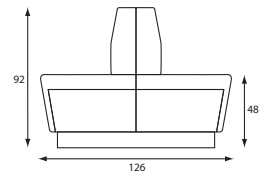

Photography Valerie Clarysse