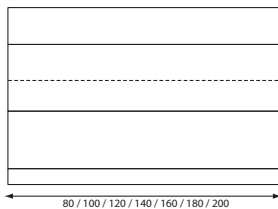

Photography Valerie Clarysse