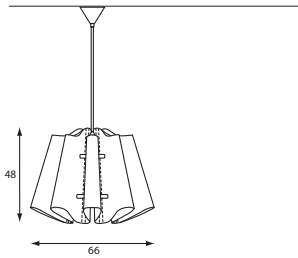

Ringen van licht.

Tastbaar en voelbaar. Dat is de letterlijke vertaling van Tangible. En tastbaar lijkt ook het licht in deze lamp.

De lampenkap weeft zich in plooiën om twee ringen van licht. Zodanig dat het lijkt alsof je het licht echt kunt aanraken en voelen. Tangible Light is een lamp en een sculptuur. Er gebeurt iets als je het licht aan doet. Het licht draagt de lamp en het is alsof de ruimte verandert.

De natuur is een belangrijke inspiratiebron voor ontwerper Floris Wubben. In combinatie met zijn interesse voor ambacht en techniek levert dit bijzondere ontwerpen op. Zoals de golvende beweging van de aan elkaar gestikte elementen van polypropeen, bij elkaar gehouden door licht en hout.

Tangible Light. Mooi in huis, kantoor, ontmoetingsplek en vergaderzaal.