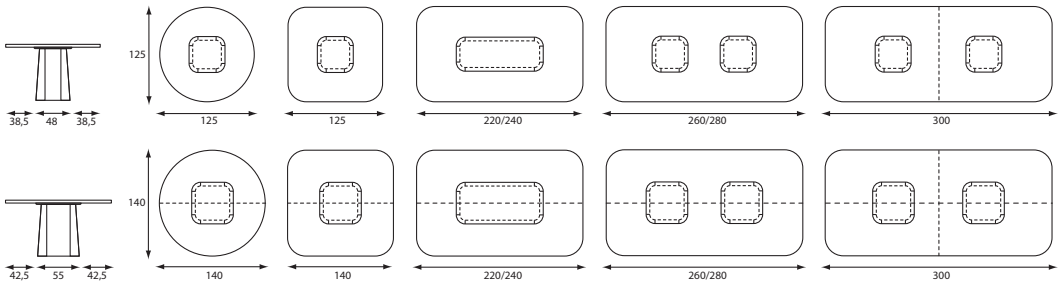

Een sterke combinatie van gebogen staal, gepoedercoat in kleur, een ring van vilt en een schetsblok.

Niet alleen voor de vorm. Maar overal waar een bijzettafel en goede ideeën nodig zijn.

StamTafel

Zo. Dit is met recht een stamtafel. Stoer, robuust en toch iets zachts. Dat komt door de afgeronde vormen. Geen hoeken maar vloeiende lijnen en rondingen. En een onderstel waar je niet omheen kunt, massief en stevig als een boomstam. Hier staat een tafel! Schuif aan, alleen of met de hele groep, om te delen, te lachen maar ook zeker voor het serieuzere werk.