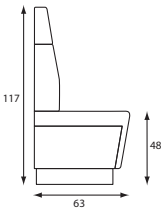

Photography Valerie Clarysse