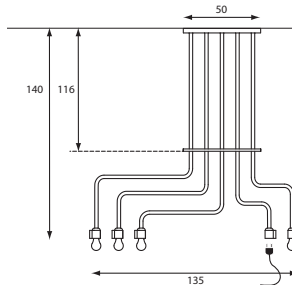

Industriële lamp. Geraffineerd stopcontact.

Een lamp die door veel mensen bewonderd wordt. Ontwerper Ernst Koning won met Refinery de IF concept design award 2012, een van de grootste internationale designprijzen voor jong talent.

Eenvoud, verrassing en functionaliteit komen samen in de Refinery. Het ontwerp heeft een tijdloze, industriële uitstraling en is geïnspireerd op olieraffinaderijen.

Deze hanglamp heeft vijf buisarmen, die los van elkaar te bewegen zijn. Mooi en prettig want hiermee kun je extra licht naar je toehalen, ideaal als je met meer mensen aan de tafel werkt of leest. De lamp ziet er steeds weer anders uit. En heb je een stroompunt nodig? In een van de buizen zit een stopcontact verwerkt. Dus geen gedoe meer met snoeren die op de vloer liggen. Praktisch ook voor flexwerken en als ontmoetingsplek.