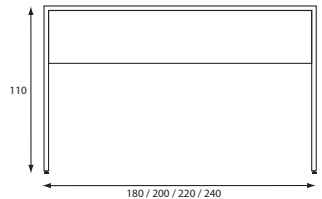

Met Casus kun je alle kanten op. Altijd in stijl.

80 / 100

170 / 190 / 210 / 230

180 / 200 / 220 / 240

180 / 200 / 220 / 240

Cheek to Cheek

In kantoor, kantine, serre of wachtruimte, deze Cheek voelt zich overal thuis. Een duidelijke tafel waaraan iedereen tot z'n recht komt. Of je nu wacht, eet, leest of werkt.