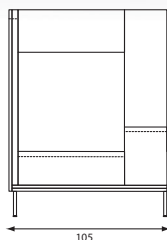

Luxe comfort. Verrassend praktisch.

Onderweg naar je doel geniet je van de reis. Wie en wat kom je tegen, wat wil je bereiken, waar zit je goed? Veel antwoorden hebben te maken met je omgeving. Waar je bent, wat je voor ogen hebt, hoe je kunt werken.

De 1st Class biedt mogelijkheden om een eigen omgeving te creëren. Als loungeplek, divider, individuele wachtbank of gekoppeld in een rij, open en gericht op de omgeving. Wil je overleggen, of gewoon even kletsen dan maak je snel een eigen kamer door twee elementen tegenover elkaar te zetten. Het bijpassende plafond met verlichting accentueert de ruimte en verbetert de akoestiek.

Door het ranke onderstel en de strakke stoffering blijft de 1st Class elegant en luchtig. Deze luxe divider-loungebank zit uitstekend, heeft gecapitonneerde wanden en is in verschillende kleuren en combinaties te krijgen.