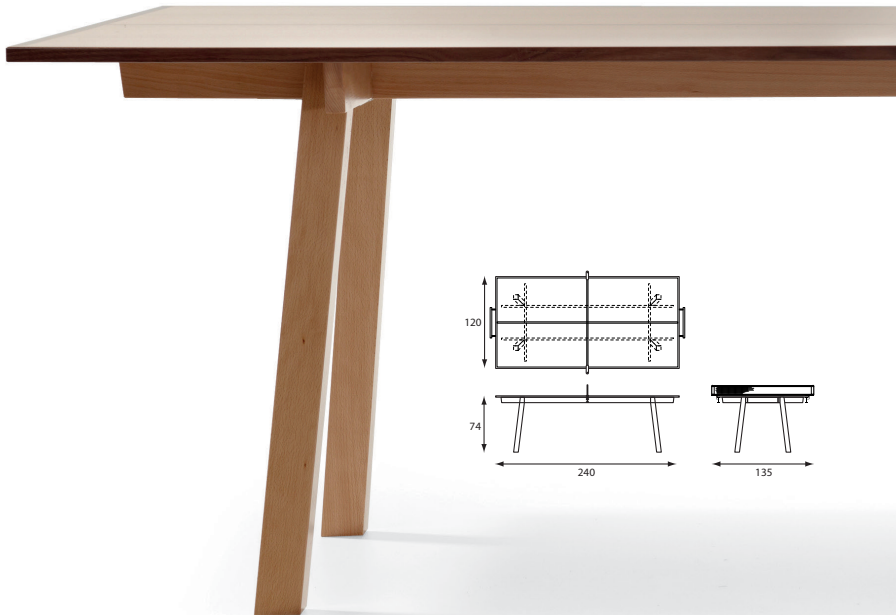

De vergader-tafeltennis-tafel.

Ping is een tafel waar je energie van krijgt. Hier combineer je inspanning met ontspanning, werk met plezier. Alles kan: vergaderen, eten, lezen, spelen en sporten. Een mooie, ranke tafel om aan te sparren en je collega's of tafelgenoten op een leuke, sportieve manier uit te dagen.

Richard Hutten is internationaal befaamd om zijn bijzondere ontwerpen. Over Ping zegt hij: 'Door de digitalisering staan we altijd in de aan-stand. Dus is het belangrijk om tijd te nemen voor ontspanning en plezier. Ping verandert in een hand-omdraai in een Pingpongtafel. Zo ben je gezond en sportief bezig.'

Het blad heeft een vlakverdeling, mooi met walnoot ingelegd. Handig als je vier plekken nodig hebt en als lijnen voor het spel. Aan de korte zijdes een laatje, inclusief twee batjes en een net.