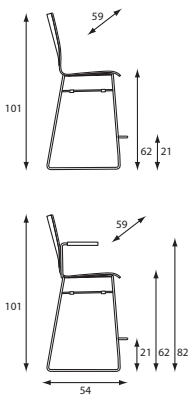

Typisch X-Ray

Licht, lucht en ruimte. Doordacht design, duurzaam, flexibel, uitnodigend: kom bij me zitten, ben jezelf en laten we ideeën delen. Kies jouw vorm, hoogte en comfort en voel je thuis, waar je ook bent. Open en licht door het draadframe. Wil je meer ruimte? Ook gestapeld komt de X-Ray prima tot z'n recht.

Met de X-Ray zit je goed.

Altijd comfortabel met of zonder stoffering. Liever een inlegkuip dan een inlegzit? Dat kan. Net als vloerdoppen voor geruisloos schuiven en kunststof armsteunen, ook slim aan een tafel te hangen als de vloer vrij moet zijn. 'Zet me in een rij en ik sluit naadloos aan. Van actief luisteren tot ontspannen zitten en genieten. Nog wat lossier? Een ander type? Ook als barstoel val ik op door minimalisme'.