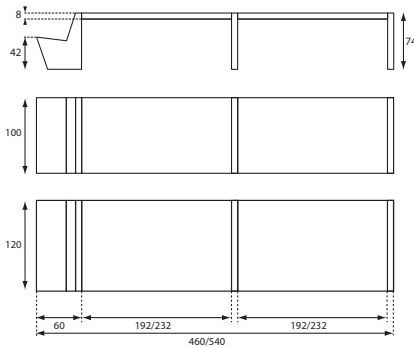

Photography Valerie Clarysse