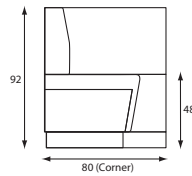

Photography Valerie Clarysse