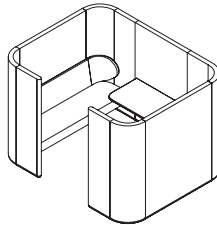

Rondo Solo

Rondo Duo

Rondo Longo

Totale breedte	1155	1950	930
Totale diepte	930	775	930
Totale hoogte	1427	1627	1877
Zithoogte	434	434	nvt
Zitbreedte	780	1800	nvt
Zitdiepte	460	460	nvt
Tafelblad	MDF grijs gelakt	nvt	MDF grijs gelakt
Kabeldoorvoer	optioneel	nvt	nvt

Rondo Quatro

Rondo Quatro Cinema

Totale breedte	2480	2480
Totale diepte	1950	1950
Totale hoogte	1627	1627
Zithoogte	434	434
Zitbreedte	1800	1800
Zitdiepte	460	460
Tafelblad 400mm	standaard	optioneel
Tafelblad 1400mm	optioneel	optioneel
Tussenwand	MDF grijs gelakt of fineer	Smoke glass
230V aansluiting	optioneel	optioneel