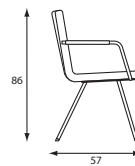

Cube. Bijzonder in opvallende kleuren. Robuust en fraai met zwarte stoffering. Past bij veel type vergader-tafels. En is een welkome gast aan de stamtafel.

Hopper ST

Hopper RO

Hopper CE

Drie keer raak. Rond. Sierlijk. Recht door zee.