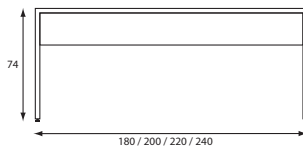

Met Casus kun je alle kanten op. Altijd in stijl.

80 / 100

170 / 190 / 210 / 230

180 / 200 / 220 / 240

180 / 200 / 220 / 240

Cheek to Cheek

In kantoor, kantine, serre of wachtruimte, deze Cheek voelt zich overal thuis. Een duidelijke tafel waaraan iedereen tot z'n recht komt. Of je nu wacht, eet, leest of werkt.