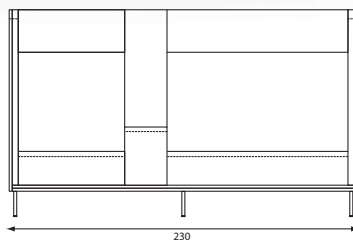

Luxe comfort. Verrassend praktisch.

Onderweg naar je doel geniet je van de reis. Wie en wat kom je tegen, wat wil je bereiken, waar zit je goed? Veel antwoorden hebben te maken met je omgeving. Waar je bent, wat je voor ogen hebt, hoe je kunt werken.

De 1st Class biedt mogelijkheden om een eigen omgeving te creëren. Als loungeplek, divider, individuele wachtbank of gekoppeld in een rij, open en gericht op de omgeving. Wil je overleggen, of gewoon even kletsen dan maak je snel een eigen kamer door twee elementen tegenover elkaar te zetten. Het bijpassende plafond met verlichting accentueert de ruimte en verbetert de akoestiek.

Door het ranke onderstel en de strakke stoffering blijft de 1st Class elegant en luchtig. Deze luxe divider-loungebank zit uitstekend, heeft gecapitonneerde wanden en is in verschillende kleuren en combinaties te krijgen.