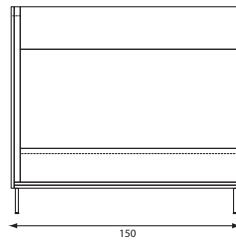

De Turning Talks kan naar wens meer besloten of juist heel open gebruikt worden. Altijd met drie zwenkbare tafeltjes. Lage en hoge wanden, of een combinatie. Zodat je kunt kiezen tussen focus of vrije ruimte. Wil je extra inspiratie, dan draai je de Turning Talks gewoon naar het gewenste uitzicht. Dankzij het plateau gaat dat vrij eenvoudig.