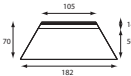

Trigon Slim Desk