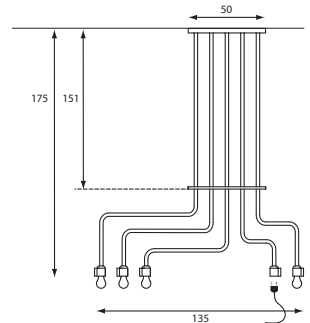

Industriële lamp. Geraffineerd stopcontact.

Een lamp die door veel mensen bewonderd wordt. Ontwerper Ernst Koning won met Refinery de IF concept design award 2012, een van de grootste internationale designprijzen voor jong talent.

Eenvoud, verrassing en functionaliteit komen samen in de Refinery. Het ontwerp heeft een tijdloze, industriële uitstraling en is geïnspireerd op olieraffinaderijen.

Deze hanglamp heeft vijf buisarmen, die los van elkaar te bewegen zijn. Mooi en prettig want hiermee kun je extra licht naar je toehalen, ideaal als je met meer mensen aan de tafel werkt of leest. De lamp ziet er steeds weer anders uit. En heb je een stroompunt nodig? In een van de buizen zit een stopcontact verwerkt. Dus geen gedoe meer met snoeren die op de vloer liggen. Praktisch ook voor flexwerken en als ontmoetingsplek.