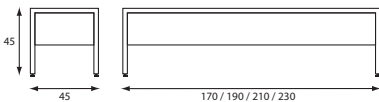

Met Casus kun je alle kanten op. Altijd in stijl.

80 / 100

170 / 190 / 210 / 230

180 / 200 / 220 / 240

180 / 200 / 220 / 240

Cheek to Cheek

In kantoor, kantine, serre of wachtruimte, deze Cheek voelt zich overal thuis. Een duidelijke tafel waaraan iedereen tot z'n recht komt. Of je nu wacht, eet, leest of werkt.