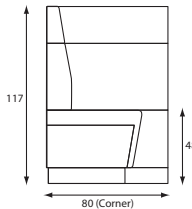

Photography Valerie Clarysse