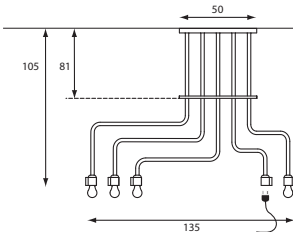

Industriële lamp. Geraffineerd stopcontact.

Een lamp die door veel mensen bewonderd wordt. Ontwerper Ernst Koning won met Refinery de IF concept design award 2012, een van de grootste internationale designprijzen voor jong talent.

Eenvoud, verrassing en functionaliteit komen samen in de Refinery. Het ontwerp heeft een tijdloze, industriële uitstraling en is geïnspireerd op olieraffinaderijen.

Deze hanglamp heeft vijf buisarmen, die los van elkaar te bewegen zijn. Mooi en prettig want hiermee kun je extra licht naar je toehalen, ideaal als je met meer mensen aan de tafel werkt of leest. De lamp ziet er steeds weer anders uit. En heb je een stroompunt nodig? In een van de buizen zit een stopcontact verwerkt. Dus geen gedoe meer met snoeren die op de vloer liggen. Praktisch ook voor flexwerken en als ontmoetingsplek.