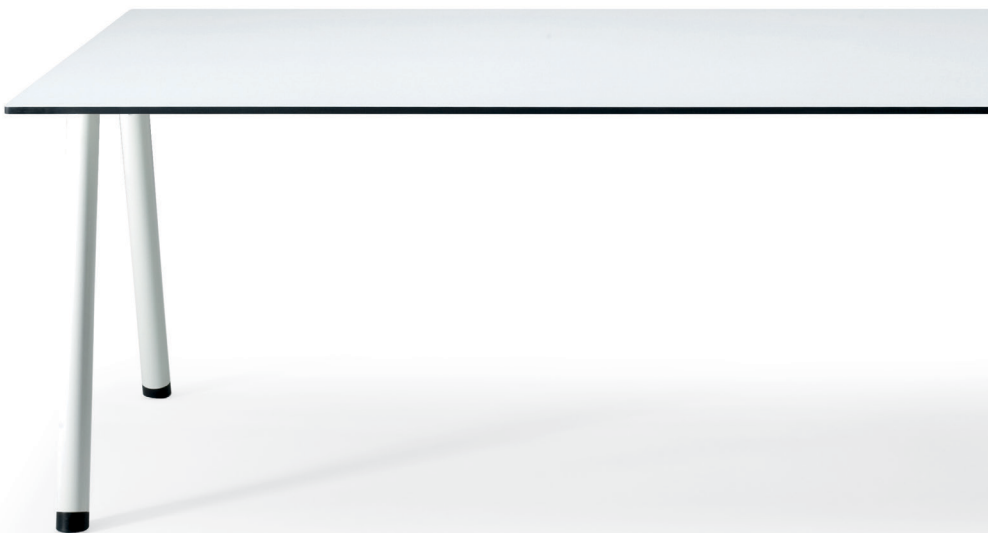

Multifunctioneel met allure.

Kijk hem staan. Een tafel met allure die in elke werkomgeving past. Van modern tot historisch en van zakelijk tot industrieel. De iets schuinstaande poten geven de tafel die eigen stijl: architectonisch en onbevangen. Een tafel met een stevige ruggengraat, duurzaam, stabiel en ergonomisch. Je ziet hem in raadzaal, kantoortuinen en open ruimtes. Maar ook thuis en in flexibele werkomgevingen.

Goede werkhoogte door de verstelbare poten. Mooi als enkele tafel of bureau. Ideaal in grote opstellingen, gekoppeld of zelfstandig. Aluxx geeft vorm aan de ruimte.

Gecombineerd met de juiste stoel krijgt deze tafel precies de uitstraling die je wenst. Ook mooi als statafel.