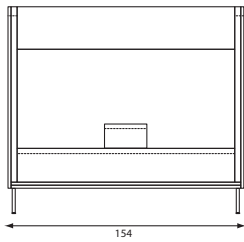

De Turning Talks kan naar wens meer besloten of juist heel open gebruikt worden. Altijd met drie zwenkbare tafeltjes. Lage en hoge wanden, of een combinatie. Zodat je kunt kiezen tussen focus of vrije ruimte. Wil je extra inspiratie, dan draai je de Turning Talks gewoon naar het gewenste uitzicht. Dankzij het plateau gaat dat vrij eenvoudig.