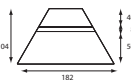

Trigon Desk