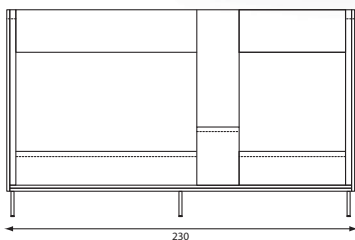

Luxe comfort. Verrassend praktisch.

Onderweg naar je doel geniet je van de reis. Wie en wat kom je tegen, wat wil je bereiken, waar zit je goed? Veel antwoorden hebben te maken met je omgeving. Waar je bent, wat je voor ogen hebt, hoe je kunt werken.

De 1st Class biedt mogelijkheden om een eigen omgeving te creëren. Als loungeplek, divider, individuele wachtbank of gekoppeld in een rij, open en gericht op de omgeving. Wil je overleggen, of gewoon even kletsen dan maak je snel een eigen kamer door twee elementen tegenover elkaar te zetten. Het bijpassende plafond met verlichting accentueert de ruimte en verbetert de akoestiek.

Door het ranke onderstel en de strakke stoffering blijft de 1st Class elegant en luchtig. Deze luxe divider-loungebank zit uitstekend, heeft gecapitonneerde wanden en is in verschillende kleuren en combinaties te krijgen.