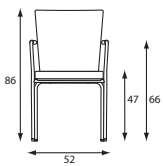

Cube. Bijzonder in opvallende kleuren. Robuust en fraai met zwarte stoffering. Past bij veel type vergader-tafels. En is een welkome gast aan de stamtafel.

Hopper ST

Hopper RO

Hopper CE

Drie keer raak. Rond. Sierlijk. Recht door zee.