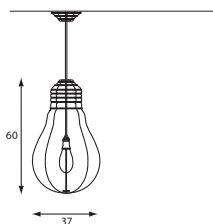

LOHRENBACH
LUMINAR

Klassieke peer. Hippe lamp.

Tot voor kort zat in elke lamp het bekende peertje. Het duurt niet lang meer of alle gloeilampen zijn vervangen door energiezuinige lampen. Goed voor het milieu. Maar voor wie dat oude, vertrouwde peertje niet wil missen is er nu de Illumimate: een prachtige hanglamp van 60 cm hoog met een diameter van 37 cm.