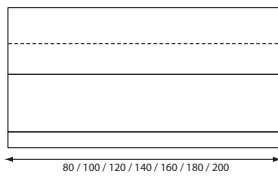

Photography Valerie Clarysse