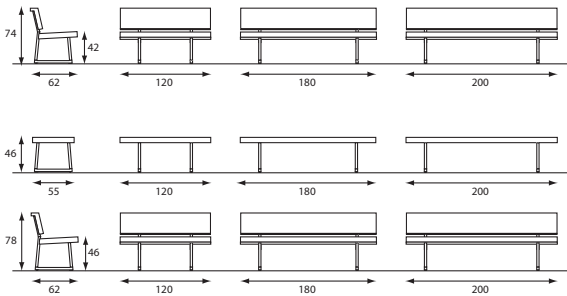

88 Tangible Light

Kasten

90 Cabinet 45

92 6 Degrees

94 System

96 Wiet

Aanschuiven mag.

Bijzonder in eenvoud. De Buggy Back Seat is stoer en rank tegelijk. Met zijn stijlvolle stalen onderstel en gegoten aluminium vloerbeugel vormt deze bank een stevige basis en solide zit. Met en zonder rug. De stoffering geeft de krachtige uitstraling iets zachts. Mooi in elke stijl en kleur. Als opvallende bank of perfecte match met de omgeving.