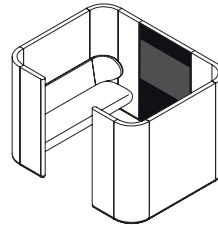

Rondo Solo

Rondo Duo

Rondo Longo

Totale breedte	1155	1950	930
Totale diepte	930	775	930
Totale hoogte	1427	1627	1877
Zithoogte	434	434	nvt
Zitbreedte	780	1800	nvt
Zitdiepte	460	460	nvt
Tafelblad	MDF grijs gelakt	nvt	MDF grijs gelakt
Kabeldoorvoer	optioneel	nvt	nvt

Rondo Quatro

Rondo Quatro Cinema

Totale breedte	2480	2480
Totale diepte	1950	1950
Totale hoogte	1627	1627
Zithoogte	434	434
Zitbreedte	1800	1800
Zitdiepte	460	460
Tafelblad 400mm	standaard	optioneel
Tafelblad 1400mm	optioneel	optioneel
Tussenwand	MDF grijs gelakt of fineer	Smoke glass
230V aansluiting	optioneel	optioneel