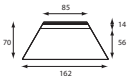

Trigon Slim Desk