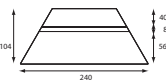

Trigon Desk